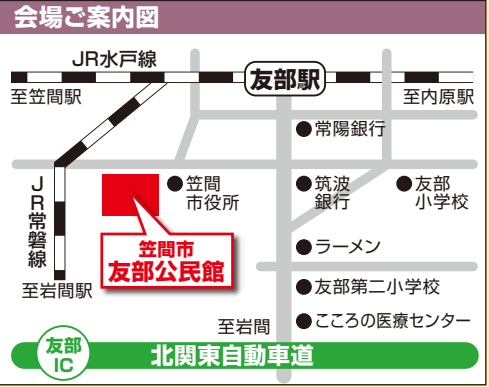

ふるさとまつり inかさま

10/22_土23_日

家族みんなで
遊びにきてね!

会場 **友部公民館** (笠間市中央三丁目3番6号)
笠間市

©2016 テレビ朝日・東映AG・東映

**動物戦隊
ジュウオウジャー**
22日(土) ①11:30~12:00
②15:00~15:30

笠間特別観光大使 **NEVA GIVE UP**
22日(土)13:00~14:00

みとの魅力宣伝部長 **磯山 純**
23日(日)11:00~12:00

- 9:00~9:30 岩間保育園 鼓笛隊
- 9:40~10:00 開会式
- 10:10~10:40 コールポプリ・コーラス華
- 10:50~11:20 葵よさこい連
- 11:30~12:00 動物戦隊ジュウオウジャーショー
- 13:00~14:00 NEVA GIVE UP
- 14:15~14:45 ラニオハナフラハーラウ(フラダンス)
- 15:00~15:30 動物戦隊ジュウオウジャーショー
- 15:35~15:50 ラッキーボールプレゼント

10/22 (土)

岩本公水 歌謡ショー
(飛鳥とも美)
23日(日)13:00~14:00

岩本公水

飛鳥とも美

その他イベント

- ・模擬上棟式 ・ふわふわケンケン
- ・献血コーナー ・花の展覧会
- ・笠間市綱引大会 (友部公民館内体育室)

- 9:00~9:30 小原ひよっこ保存会
- 9:40~10:00 開会式
- 10:10~10:40 おしのべ保育園
- 11:00~12:00 磯山 純
- 13:00~14:00 岩本公水 歌謡ショー(飛鳥とも美)
- 14:15~14:45 笠間稲荷囃子保存会
- 15:00~15:30 さくら和太鼓クラブ・友部囃子仲南会
- 15:35~15:50 ラッキーボールプレゼント